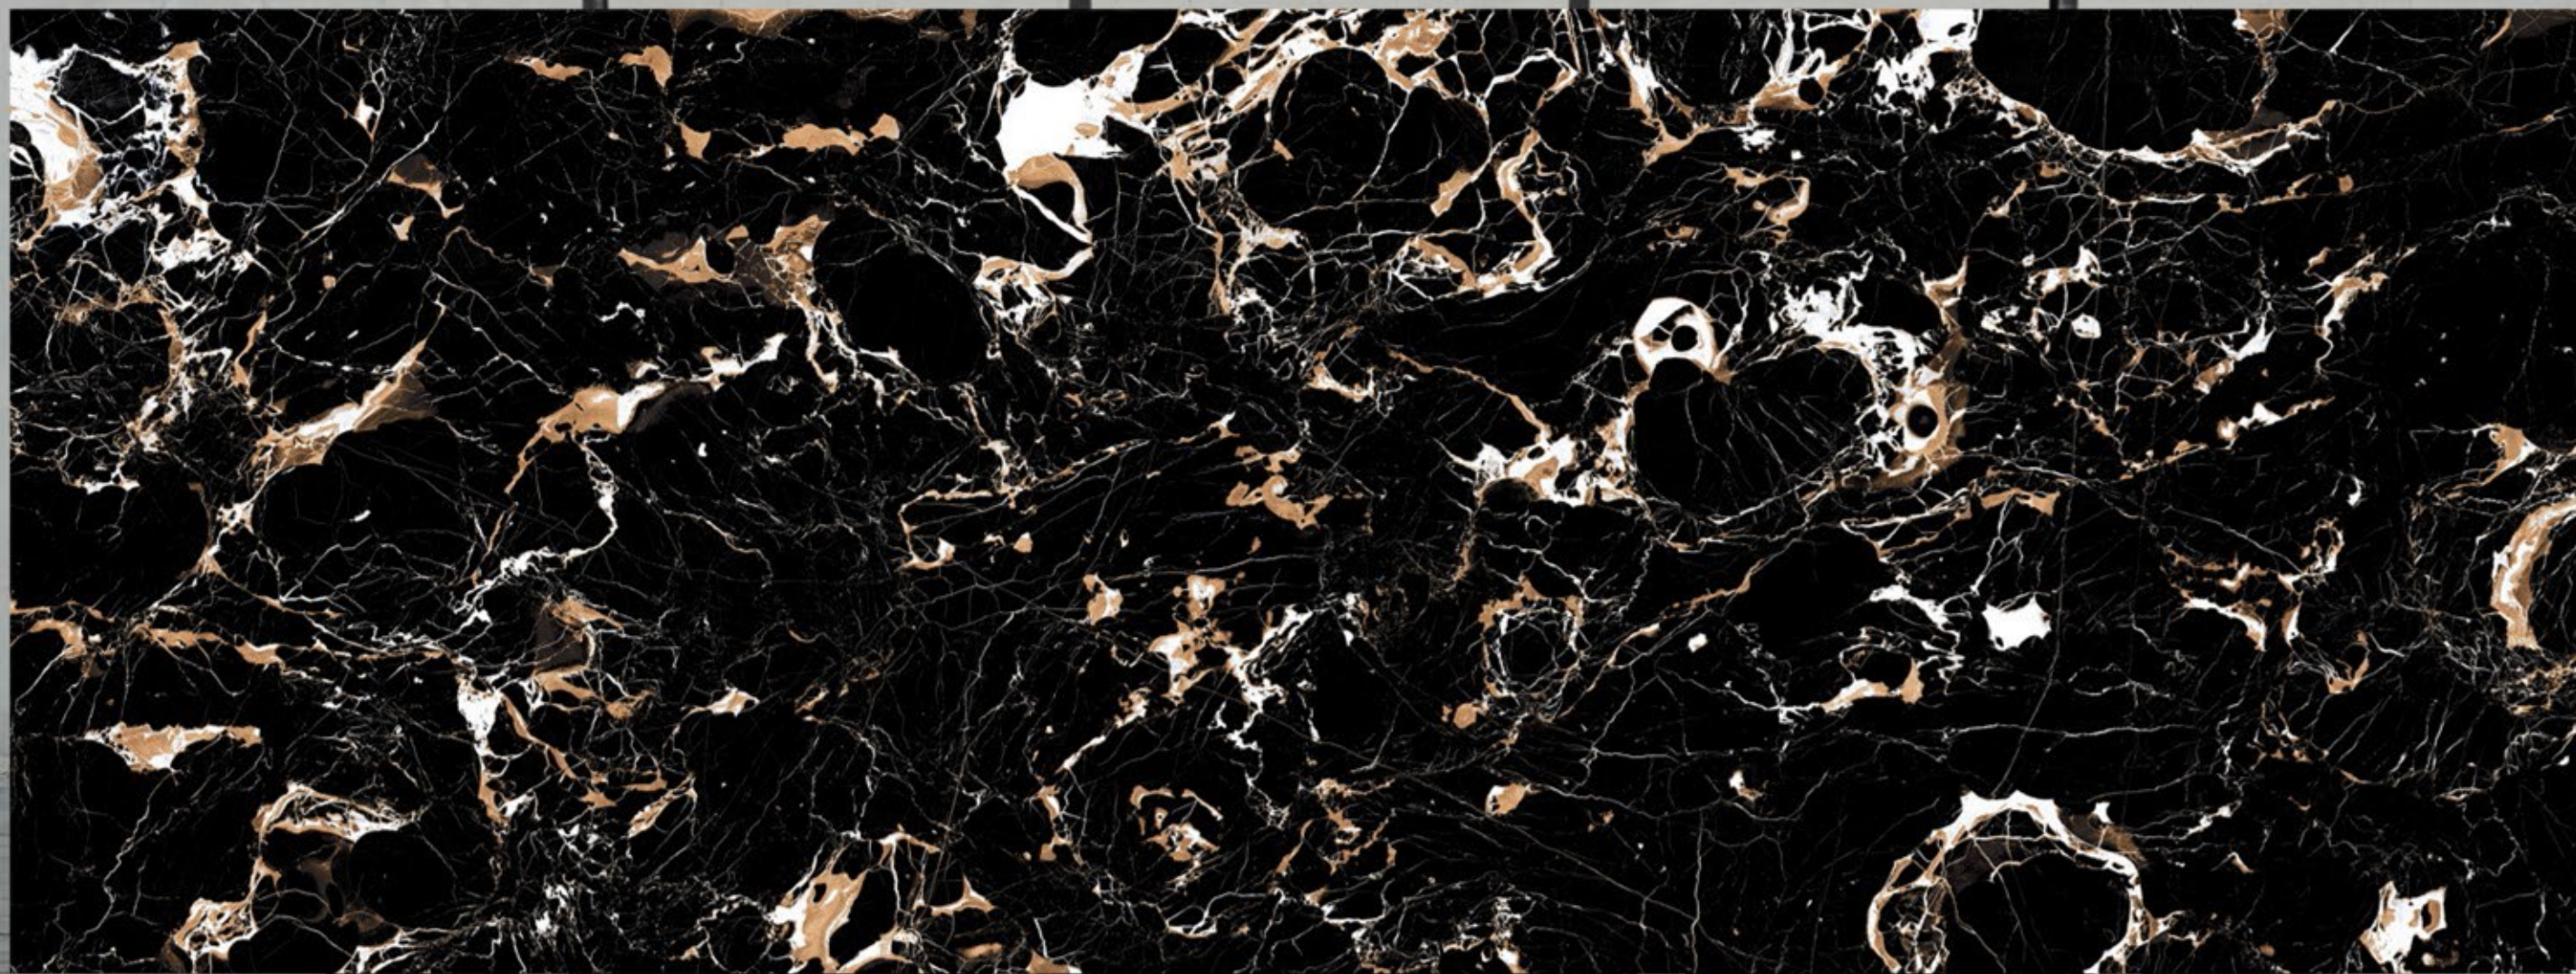

**RALPH NATURAL**

**BODY**  
**WHITEBODY**

**FINISH**  
**GLOSSY/MATT**

**THICKNESS**  
**15 MM**

PORTORO BLACK

BODY  
BLACKBODY

FINISH  
HIGHGLOSSY/MATT

THICKNESS  
15 MM