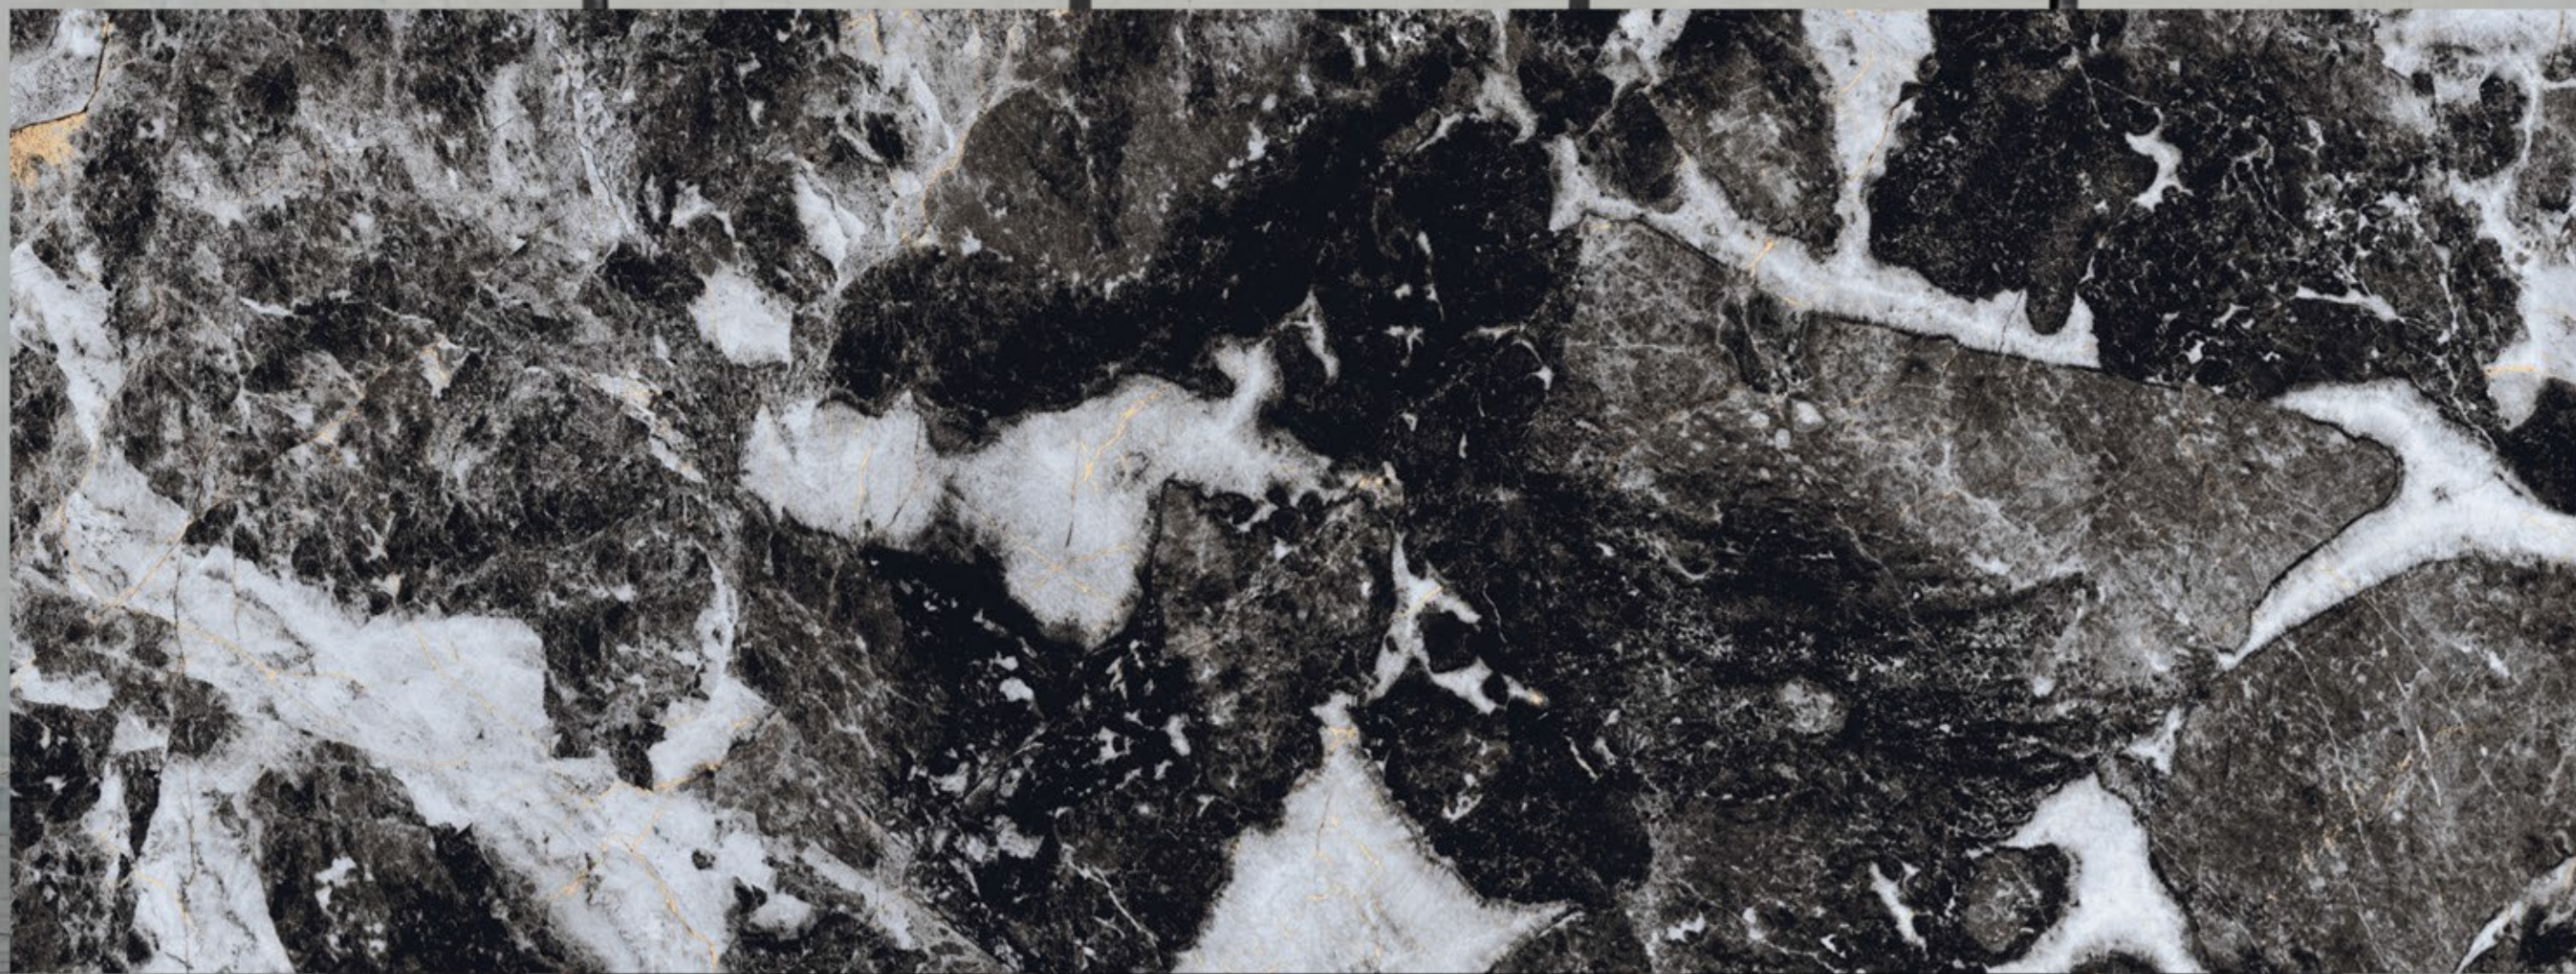

**LUMIX IVORY**

**BODY**  
**WHITEBODY**

**FINISH**  
**GLOSSY/MATT**

**THICKNESS**  
**15 MM**

LOUISE BROWN

BODY  
WHITEBODY

FINISH  
GLOSSY/MATT

THICKNESS  
15 MM