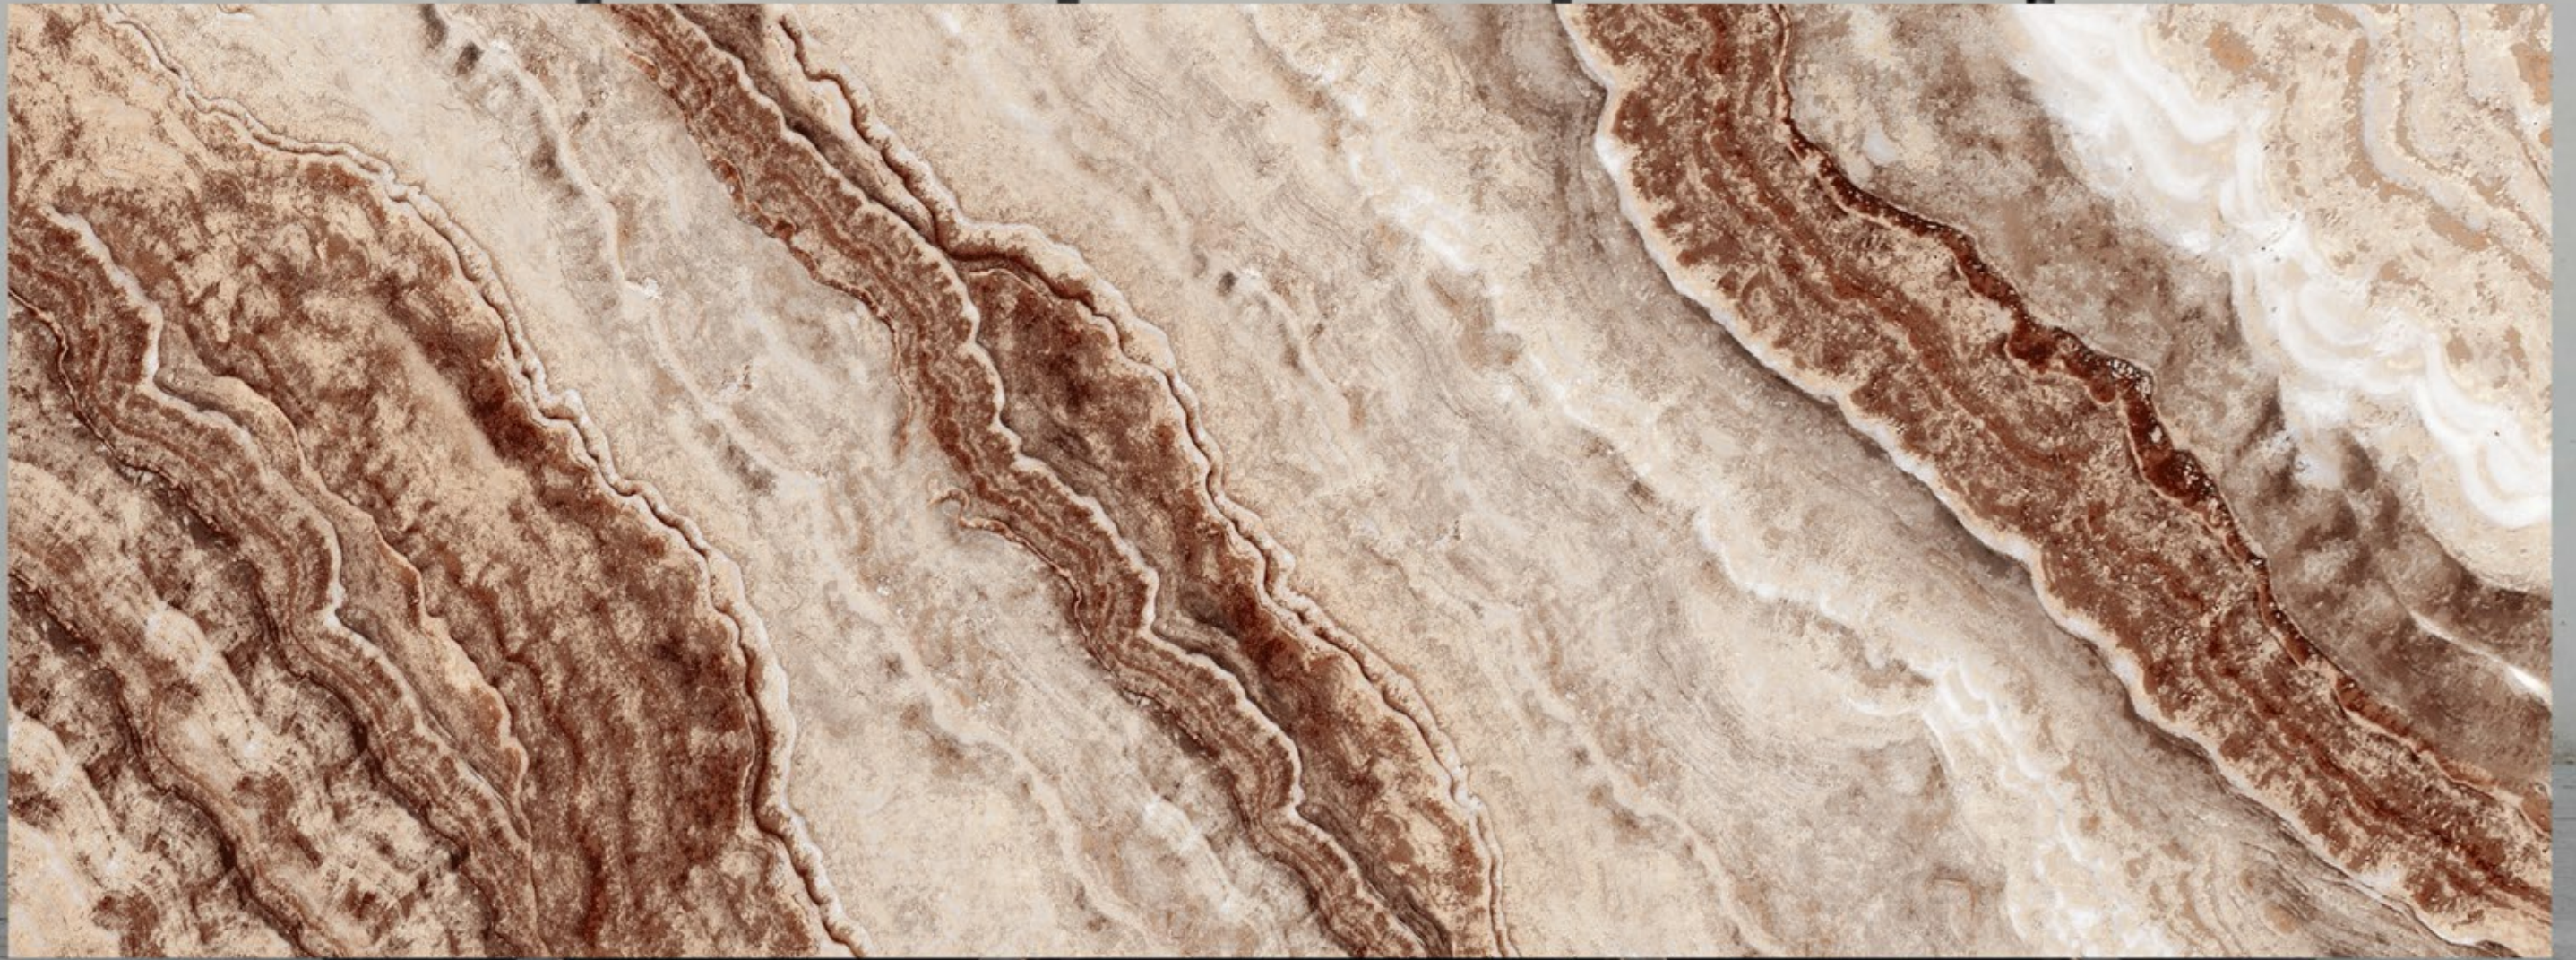

CC-VTCN-PJ-7159

**BODY**  
BLACK BODY

**FINISH**  
HIGHGLOSSY/MATT

**THICKNESS**  
15 MM

CC-VTCN-PJ-7152

BODY  
WHITE BODY

FINISH  
GLOSSY/MATT

THICKNESS  
15 MM