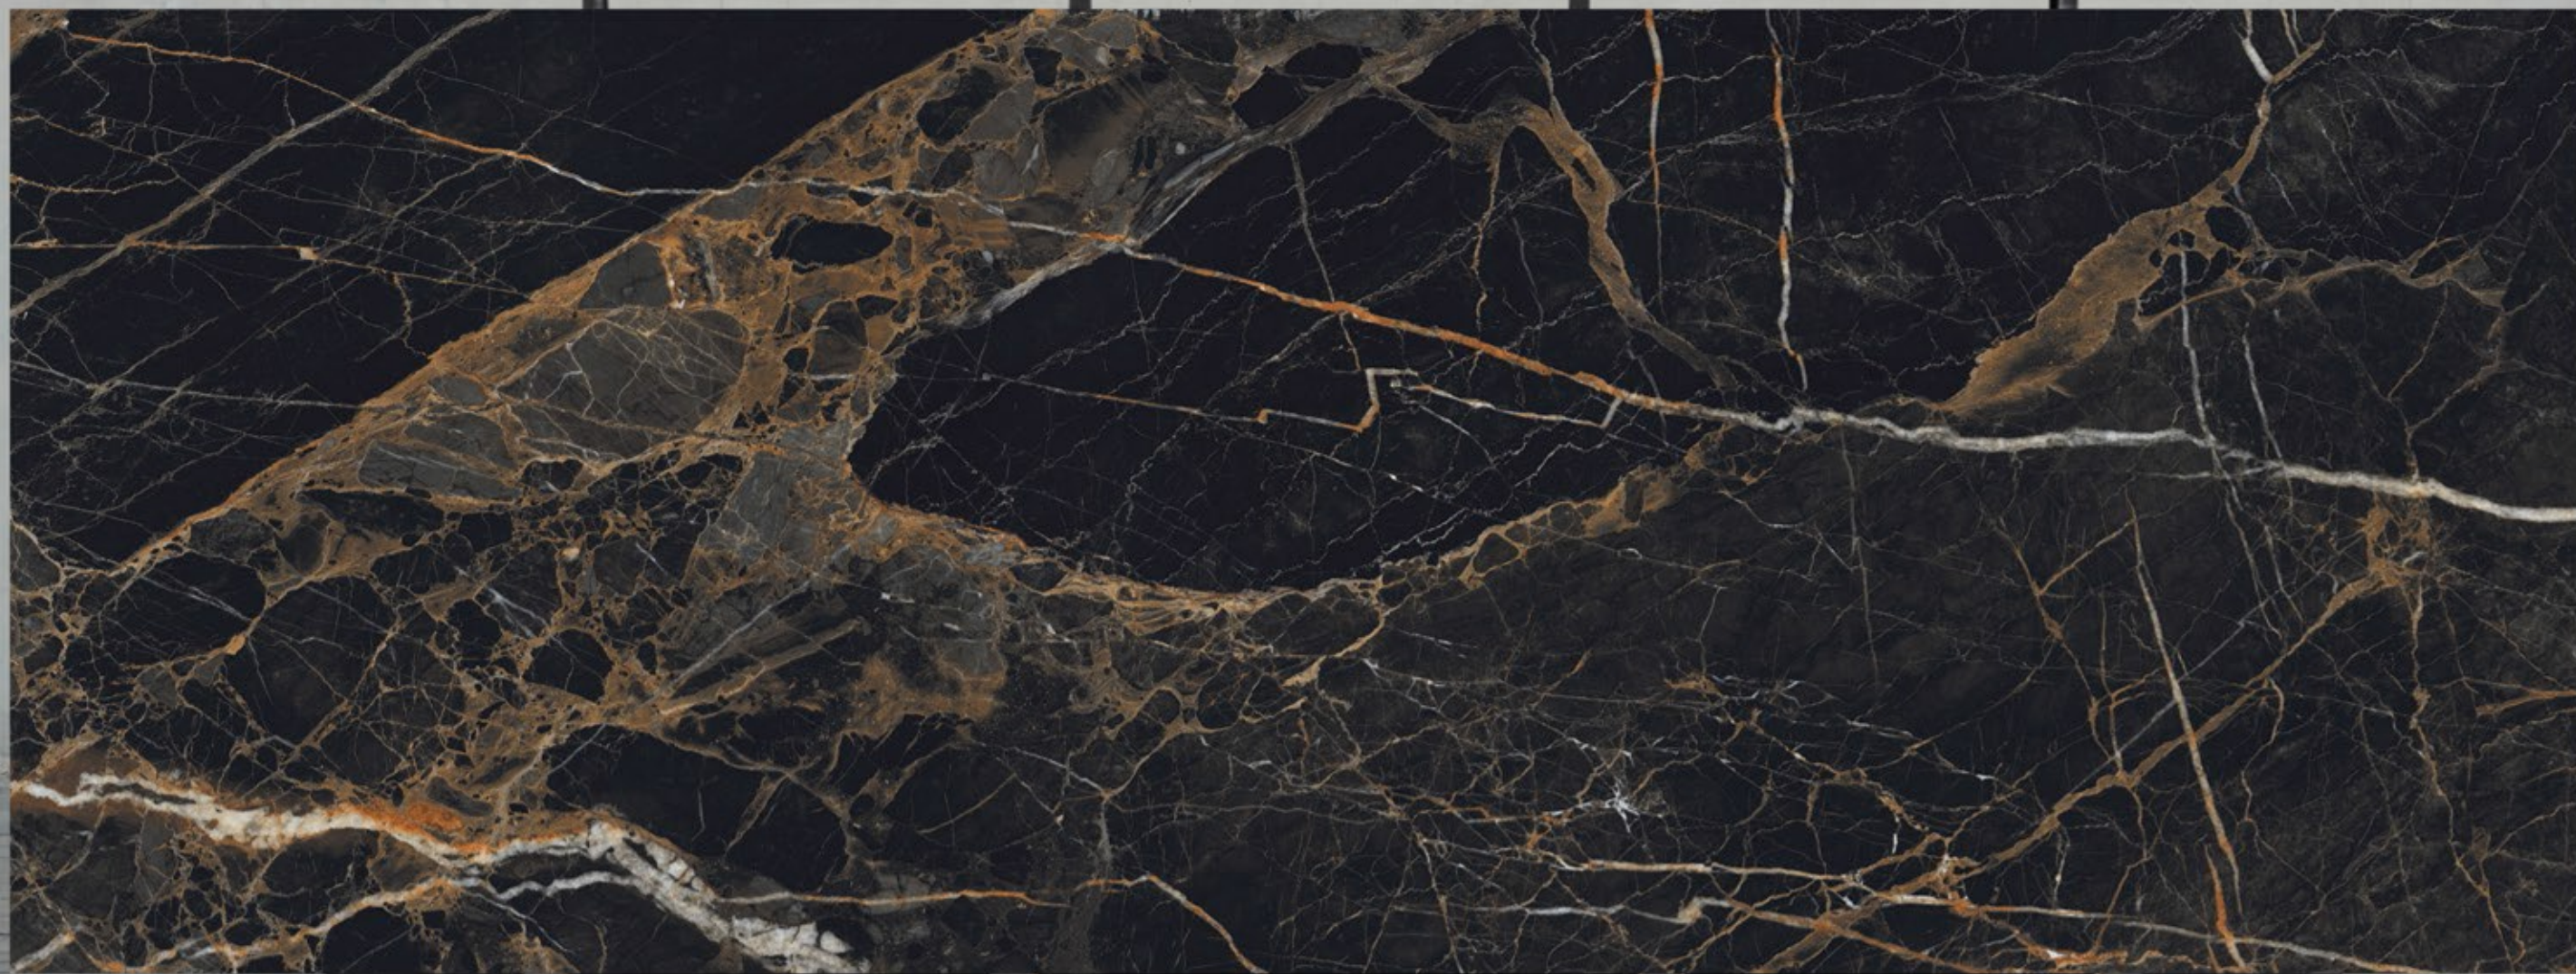

INFINITO BROWN

BODY  
WHITEBODY

FINISH  
GLOSSY/MATT

THICKNESS  
15 MM

**INFINITO AZUL**

**BODY**  
**BLACKBODY**

**FINISH**  
**HIGHGLOSSY/MATT**

**THICKNESS**  
**15 MM**