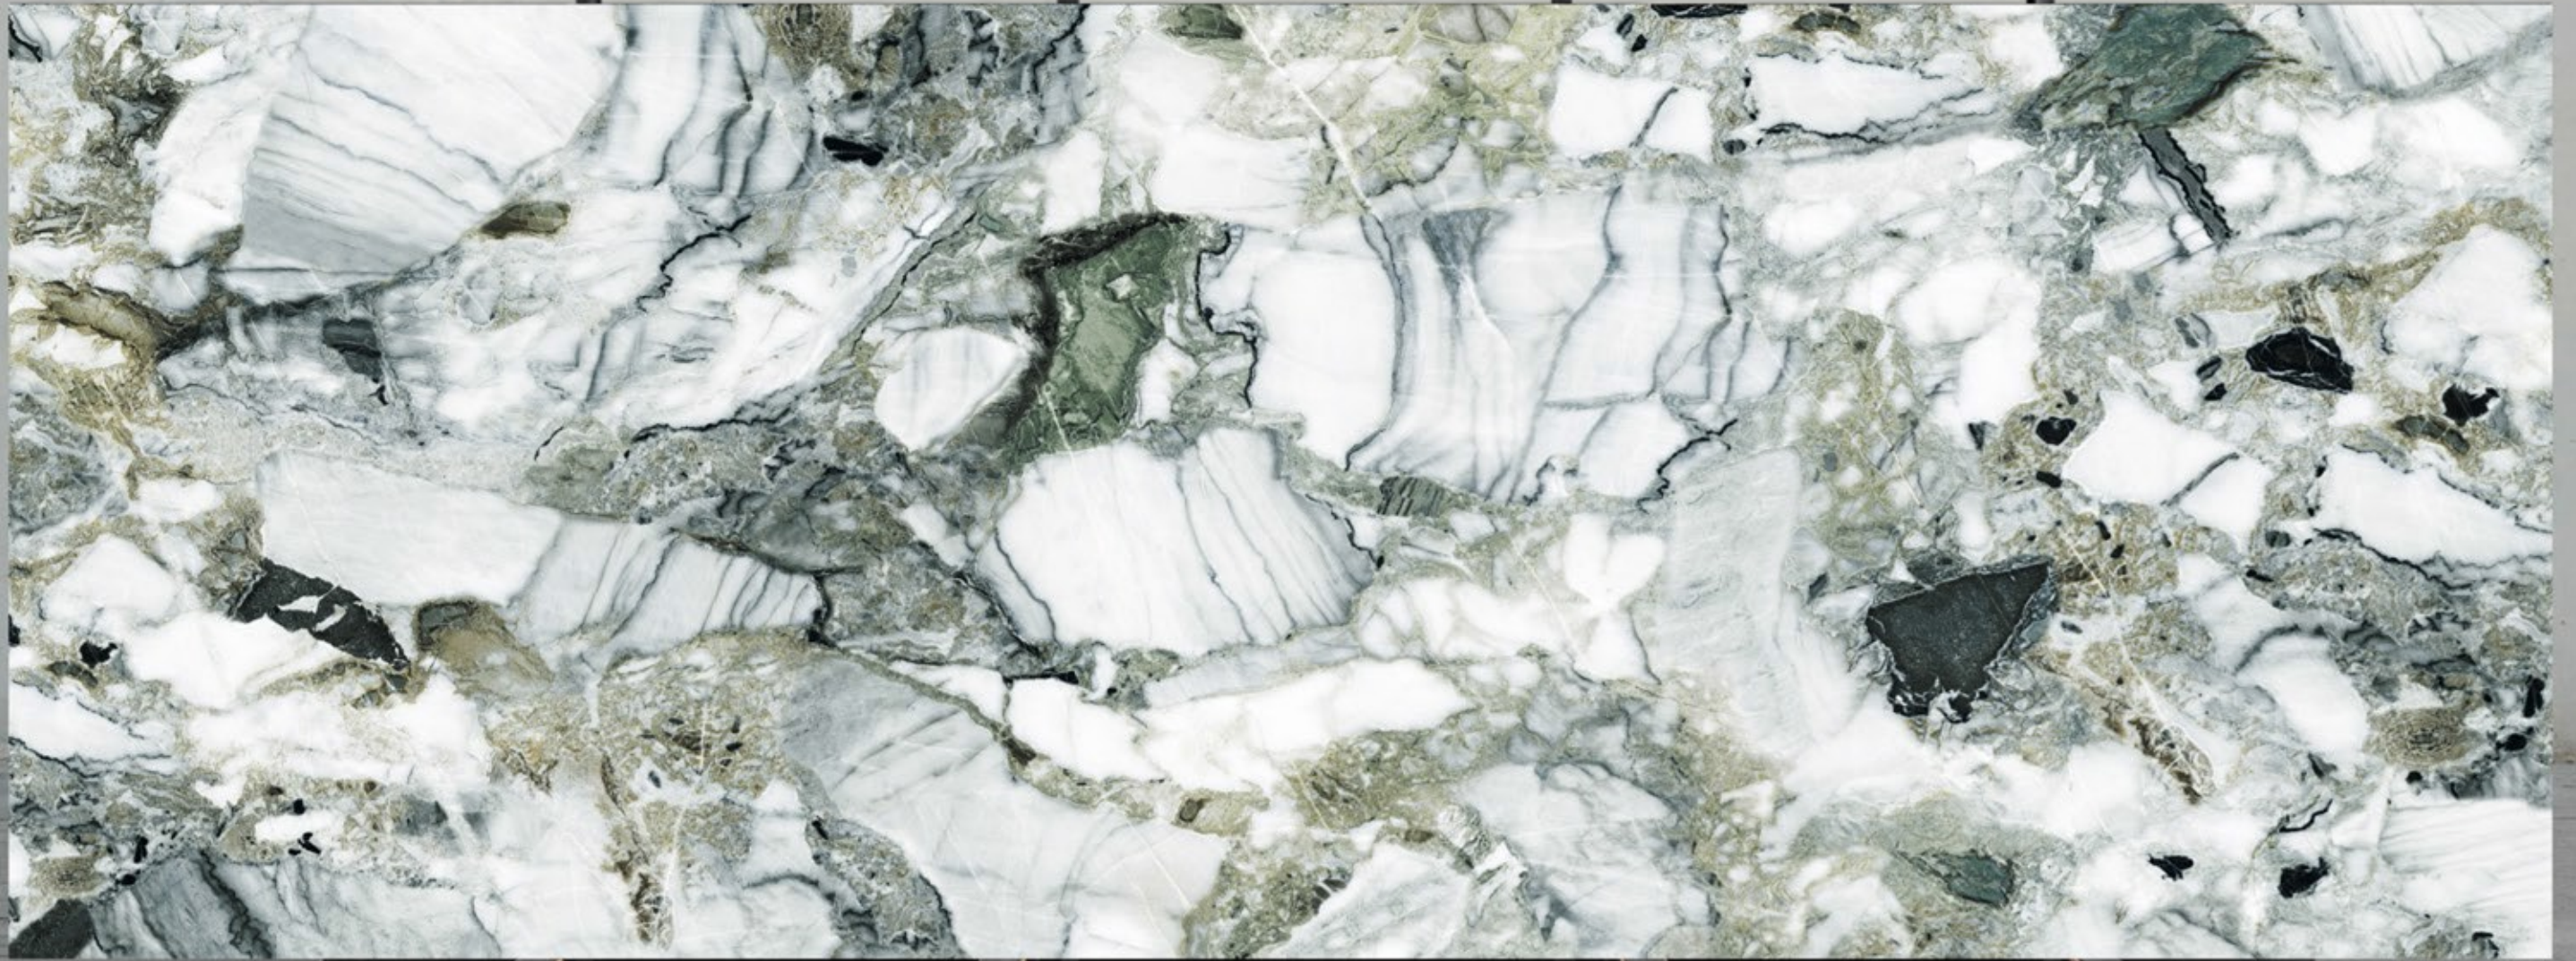

**MASCARA**

**BODY**  
**WHITEBODY**

**FINISH**  
**GLOSSY/MATT**

**THICKNESS**  
**15 MM**

MARQUINA NERO

BODY  
BLACKBODY

FINISH  
HIGHGLOSSY/MATT

THICKNESS  
15 MM