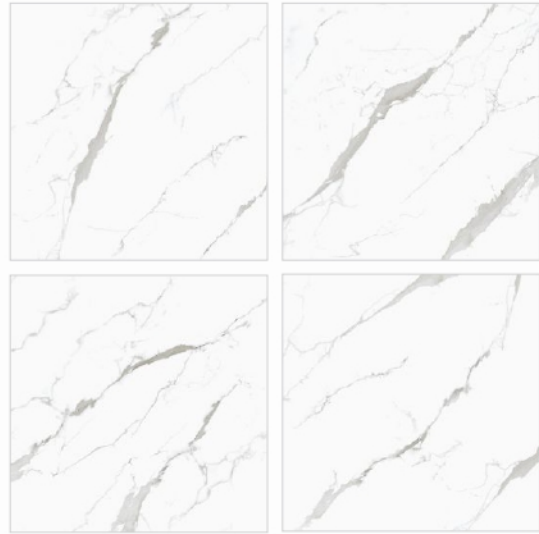

Face 4

Venezai Nero

Face 4

Venatino Grey

Face 6

Toscanara Crama Natural

Face 4

Silver Cloud Varde